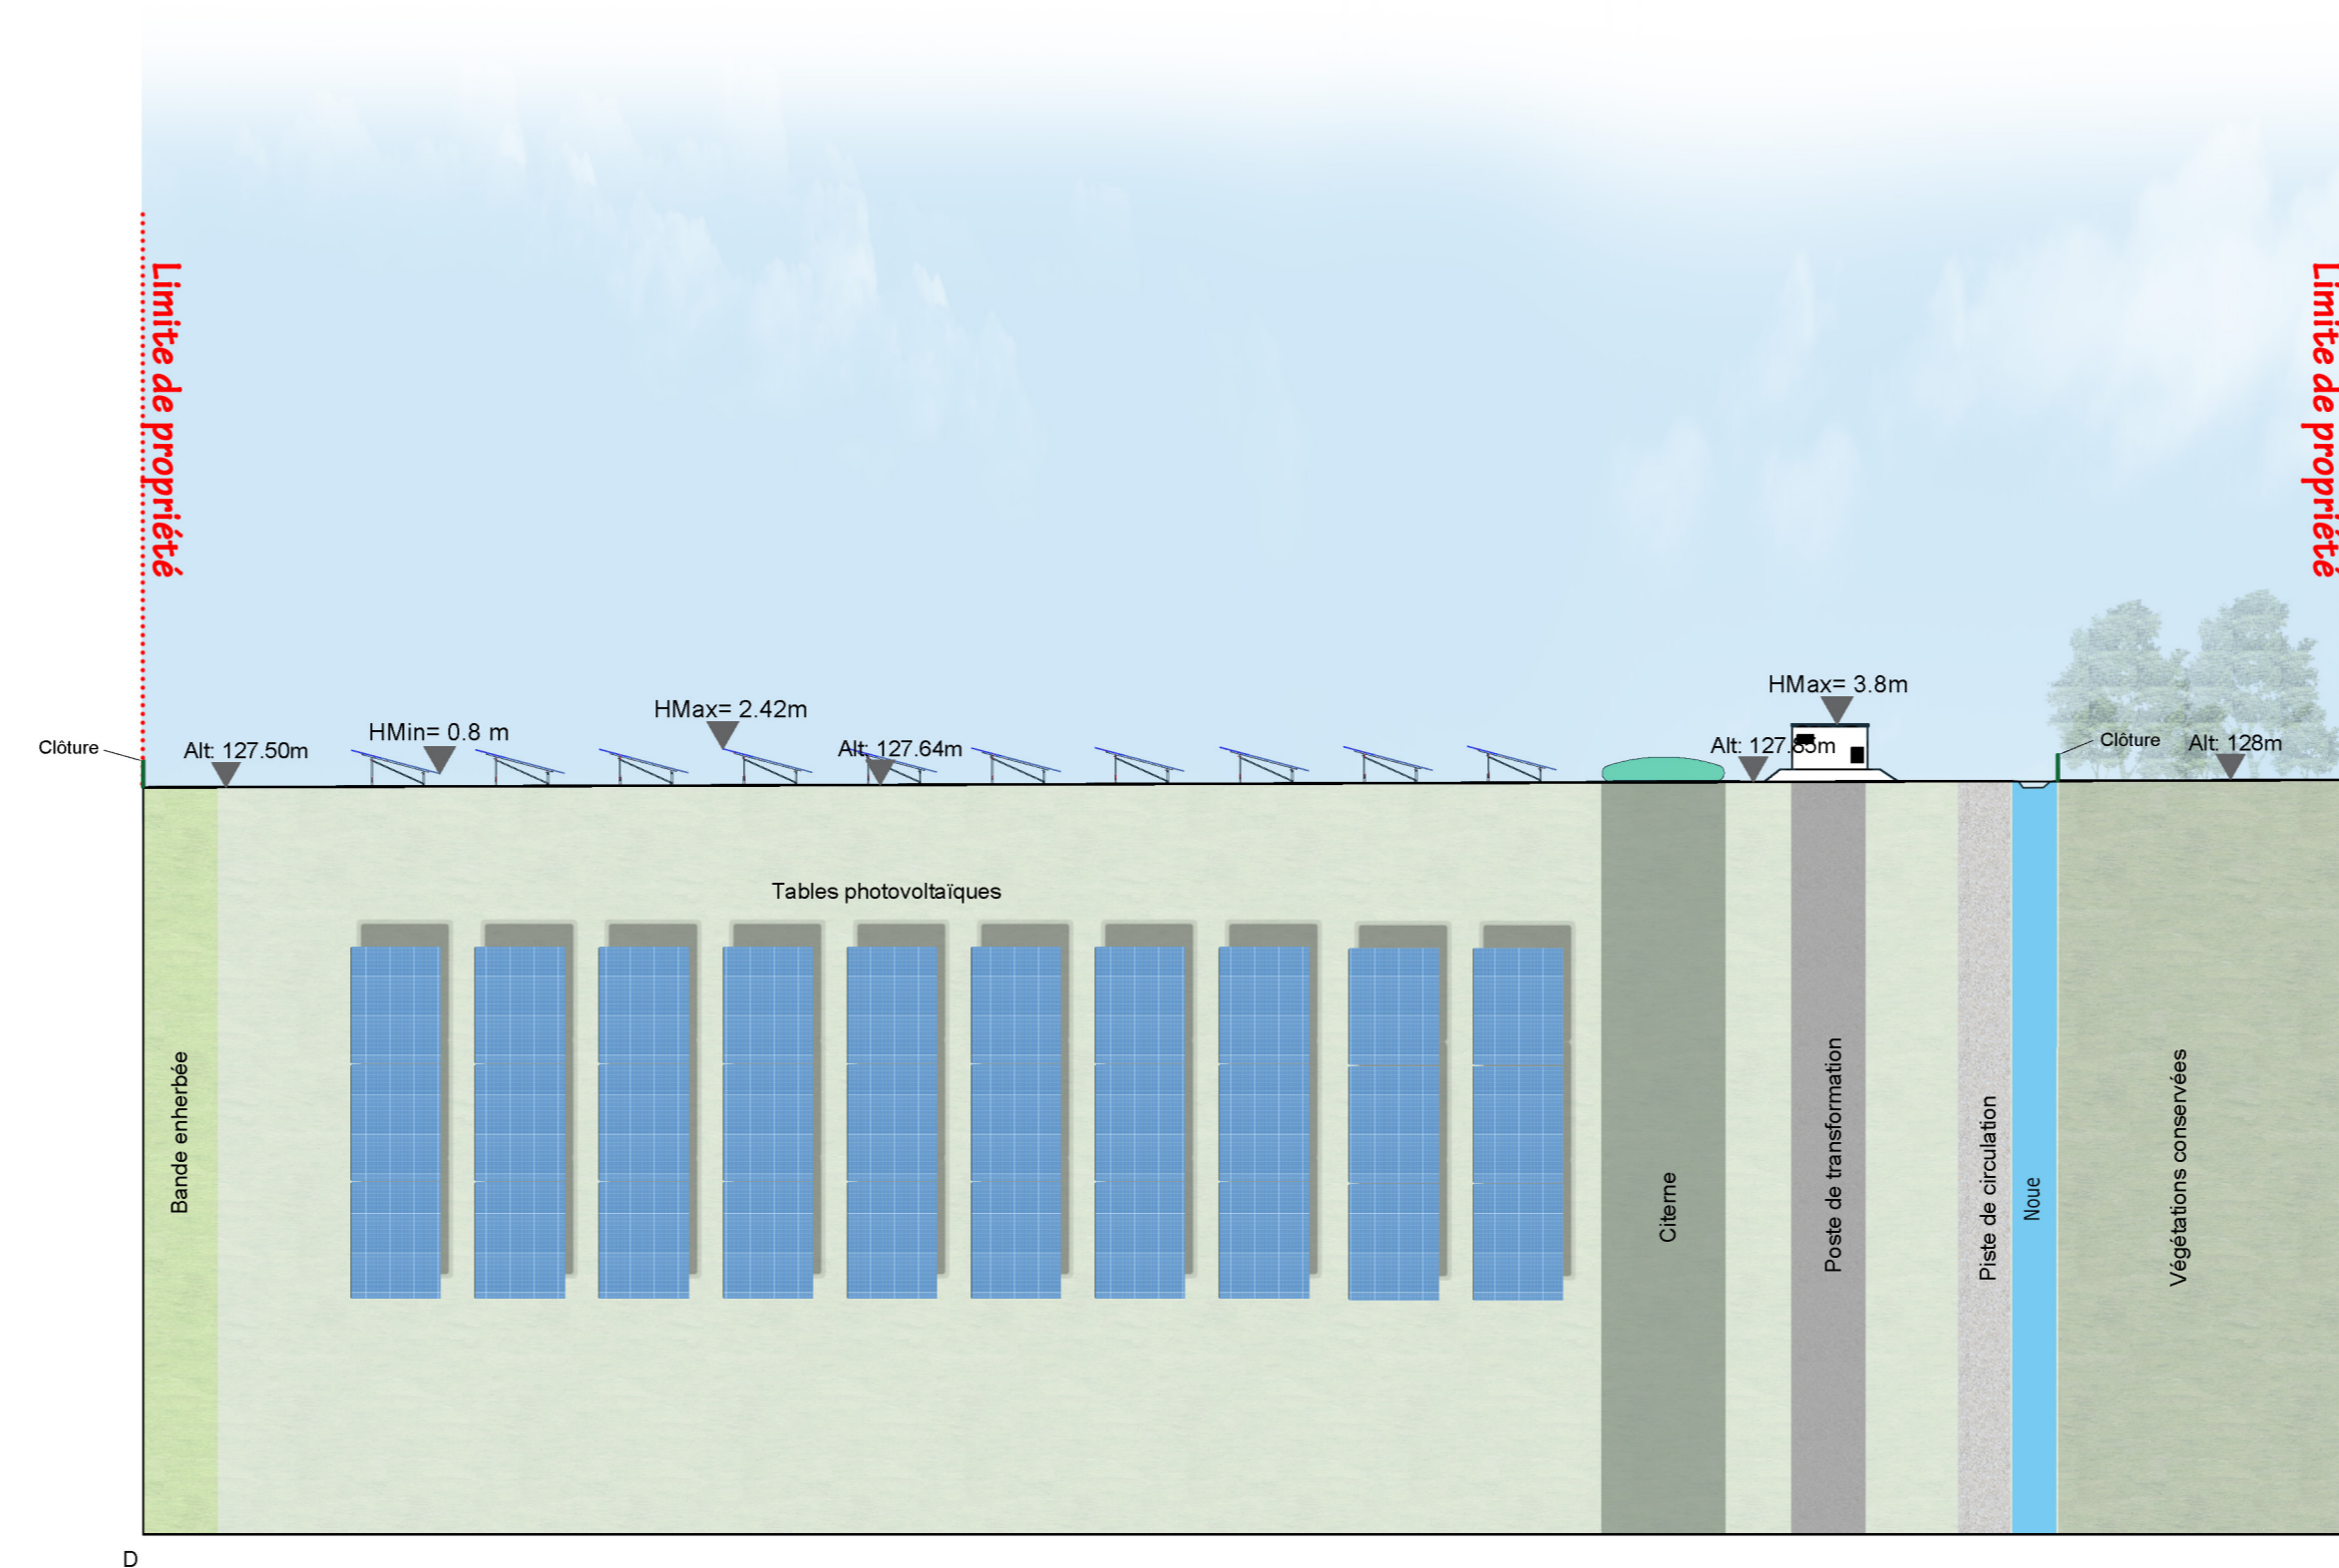

Localisation des coupes

 Construction d'une centrale photovoltaïque ARCHITECTURE PAYSAGE URBANISME		REBASCLAIR Ultra 3279 ADRESSE 75 allée Wilhelm Röntgen 34561 MONTPELLIER MF : 04.67.66.66.66	
MAITRE D'OUVRAGE ZBR Architecture	 582 allée de la Sauvegarde - 69009 LYON Sa route de St-Ambroise de Gourdans 69600 MEXIMIEUX (tel) 04 78 83 61 67 (fax) 04 78 83 64 62 agence.lyon@zbr.fr	N° Ouvrage PC N° Dossier 21 134 Plan PC Index 01 Date 14 / 03 / 2022 Echelle 1/500e	
PC3.2 - COUPES D'IMPLANTATION DES PANNEAUX 		Remarques : (Non défini)	
DOSSIER DE DEMANDE DE PERMIS DE CONSTRUIRE			
0 14-03-2022 01 Plan original			
Indice 0	Date 14-03-2022	Dessinateur 01	Objet de la modification Plan original