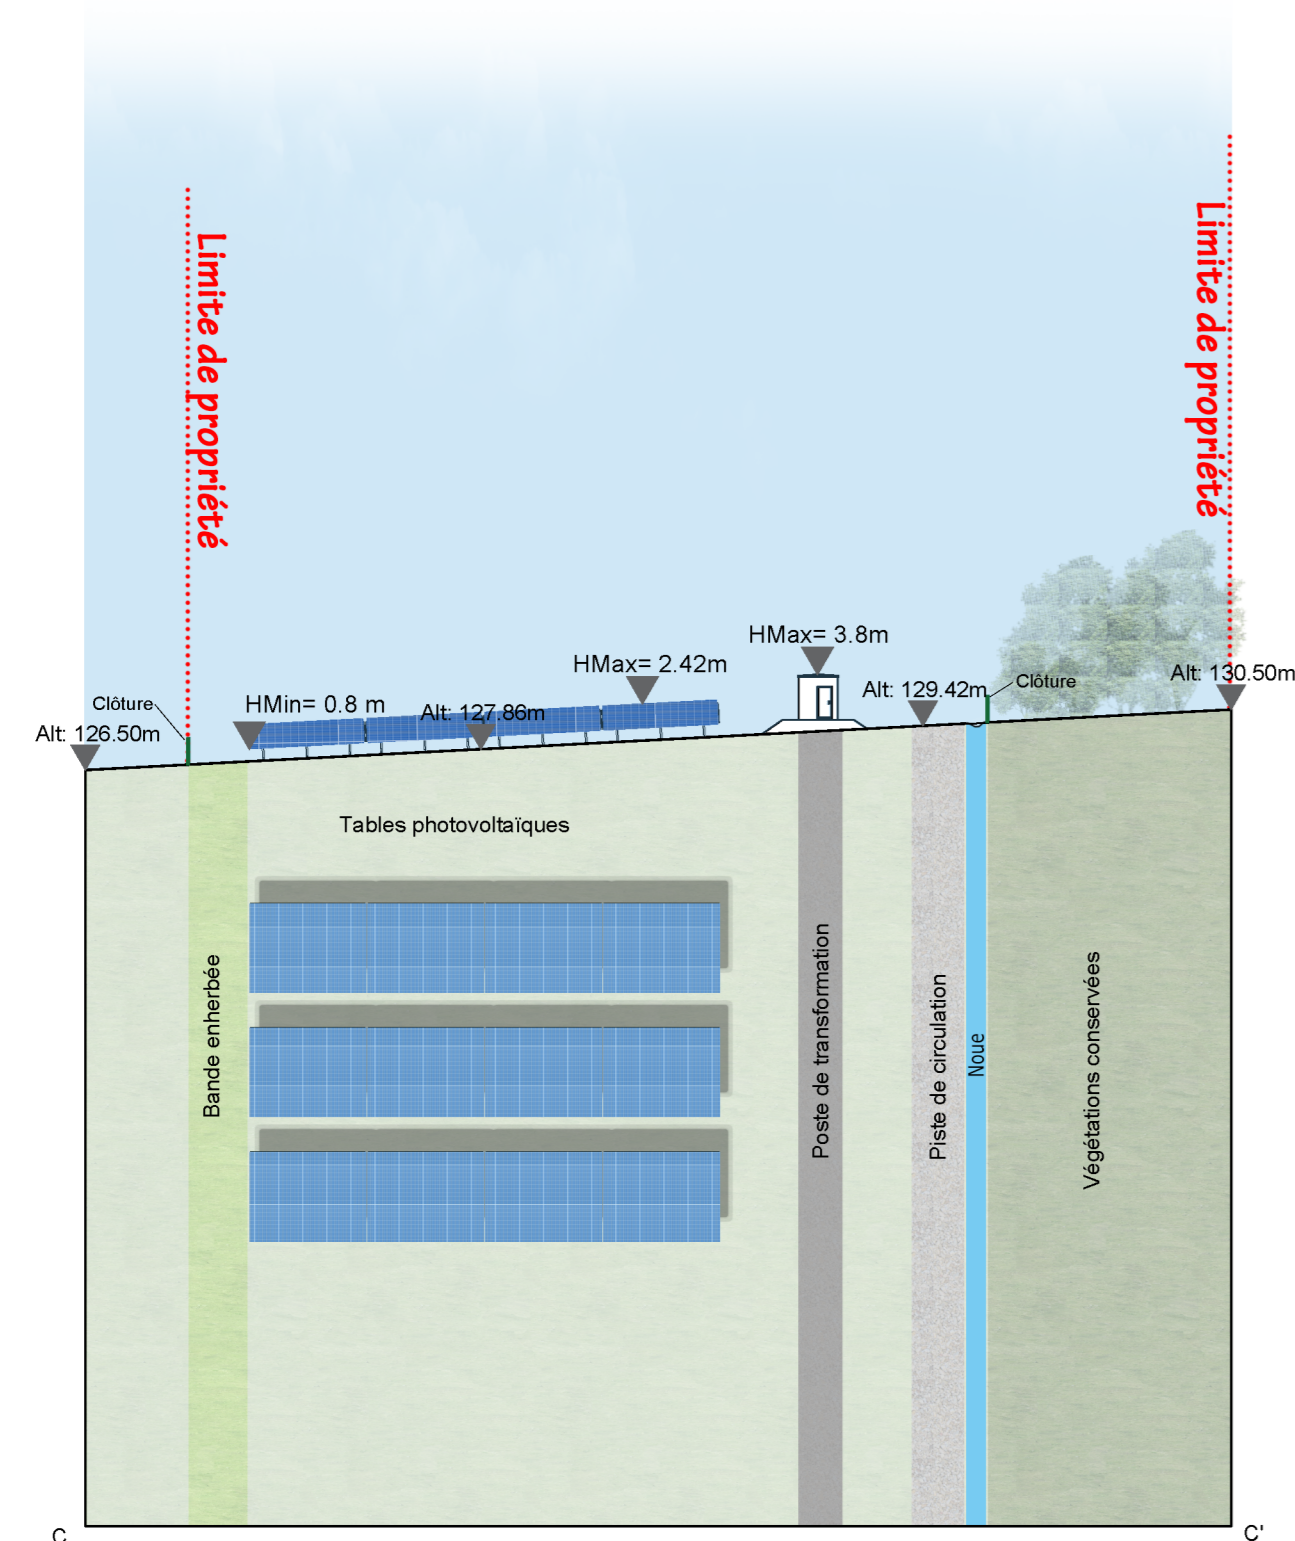

Localisation des coupes

 Construction d'une centrale photovoltaïque ARCHITECTURE PAYSAGE URBANISME		REBASCLAIR Ultra 3279 ADRESSE 75 allée Wilhelm Röntgen 34561 MONTPELLIER MF : 04.67.66.66.66	
MAITRE D'OUVRAGE ZBR Architecture	 582 allée de la Sauvegarde - 69009 LYON Sa route de St-Ambroise de Gourdans 69600 MEXIMIEUX (tel) 04 78 83 61 67 (fax) 04 78 83 64 62 agence.lyon@zbr.fr	N° Ouvrage PC N° Dossier 21 134 Plan PC Index 01 Date 14 / 03 / 2022 Echelle 1/500e	
PC3.2 - COUPES D'IMPLANTATION DES PANNEAUX 		Remarques : (Non défini)	
DOSSIER DE DEMANDE DE PERMIS DE CONSTRUIRE			
0 14-03-2022 01 Plan original			
Indice 0	Date 14-03-2022	Dessinateur 01	Objet de la modification Plan original